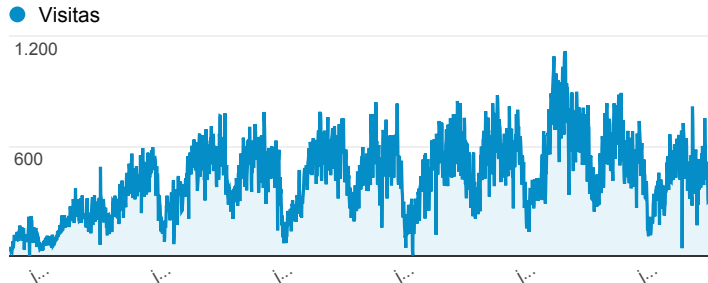

http://videoaulas.uff.br - http://videoaulas.uff.br
 videoaulas.uff.br [PADRÃO]

Meu Painel de Controle

25/09/2007 - 03/07/2013

Visitas

Visualizações de página

País/território

País/território	Visitas	Páginas/visita
Brazil	853.329	4,93
Portugal	25.139	3,55
Bolivia	7.017	4,89
(not set)	6.993	4,18
United States	5.018	4,05
Angola	1.996	3,41
Argentina	1.473	5,31
Mozambique	1.180	3,85
Mexico	1.121	1,63
Spain	994	2,59

Visitas através de celulares

Dispositivo móvel (incluindo tablet)	Visitas	Visualizações de página
No	649.320	3.020.847
Yes	16.923	53.345

Visitas

Tempo médio no site

Visitas diárias

Visitantes únicos

Taxa total de conversões de meta

Taxa de conversão por origem

Origem	Conclusões de meta	Taxa de conversão de meta
Não há dados para esta visão.		

Tipos de tráfego

■ organic ■ referral ■ direct ■ (not set) ■ organic

© 2013 Google