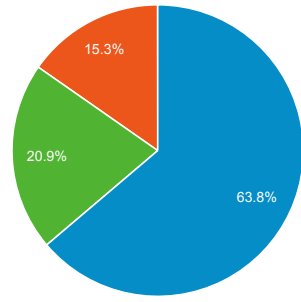

Visitas através de celulares

Dispositivo móvel (incluindo tablet)	Visitas	Visualizações de página
No	649.320	3.020.847
Yes	16.923	53.345

Visitas

Tempo médio no site

Visitas diárias

Visitantes únicos

Taxa total de conversões de meta

Taxa de conversão por origem

Origem	Conclusões de meta	Taxa de conversão de meta
Não há dados para esta visão.		

Tipos de tráfego

■ organic ■ referral ■ direct ■ (not set) ■ organic

© 2013 Google