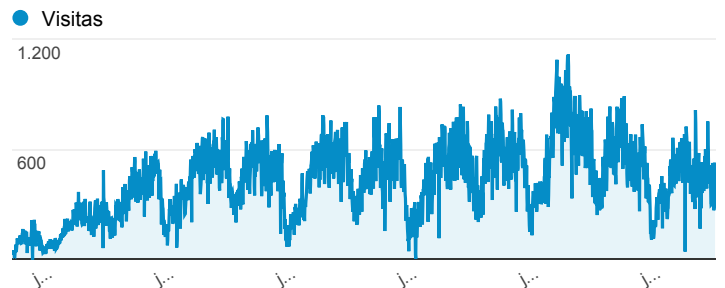

Visitas através de celulares

Dispositivo móvel (incluindo tablet)	Visitas	Visualizações de página
No	649.320	3.020.847
Yes	16.923	53.345

Visitas

Tempo médio no site

Visitas diárias

Visitantes únicos

Taxa total de conversões de meta

Taxa de conversão por origem

Origem	Conclusões de meta	Taxa de conversão de meta
Não há dados para esta visão.		

Tipos de tráfego

■ organic ■ referral ■ direct ■ (not set) ■ organic

© 2013 Google