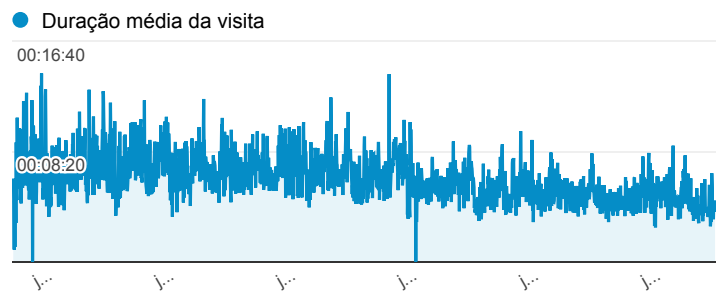

http://videoaulas.uff.br - http://videoaulas.uff.br
 videoaulas.uff.br [PADRÃO]

Meu Painel de Controle

25/09/2007 - 03/07/2013

Visitas

Visualizações de página

País/território

País/território	Visitas	Páginas/visita
Brazil	853.329	4,93
Portugal	25.139	3,55
Bolivia	7.017	4,89
(not set)	6.993	4,18
United States	5.018	4,05
Angola	1.996	3,41
Argentina	1.473	5,31
Mozambique	1.180	3,85
Mexico	1.121	1,63
Spain	994	2,59

Visitas através de celulares

Dispositivo móvel (incluindo tablet)	Visitas	Visualizações de página
No	649.320	3.020.847
Yes	16.923	53.345

Visitas

Tempo médio no site

Visitas diárias

Visitantes únicos

Taxa total de conversões de meta

Taxa de conversão por origem

Origem	Conclusões de meta	Taxa de conversão de meta
Não há dados para esta visão.		

Tipos de tráfego

■ organic ■ referral ■ direct ■ (not set) ■ organic

© 2013 Google